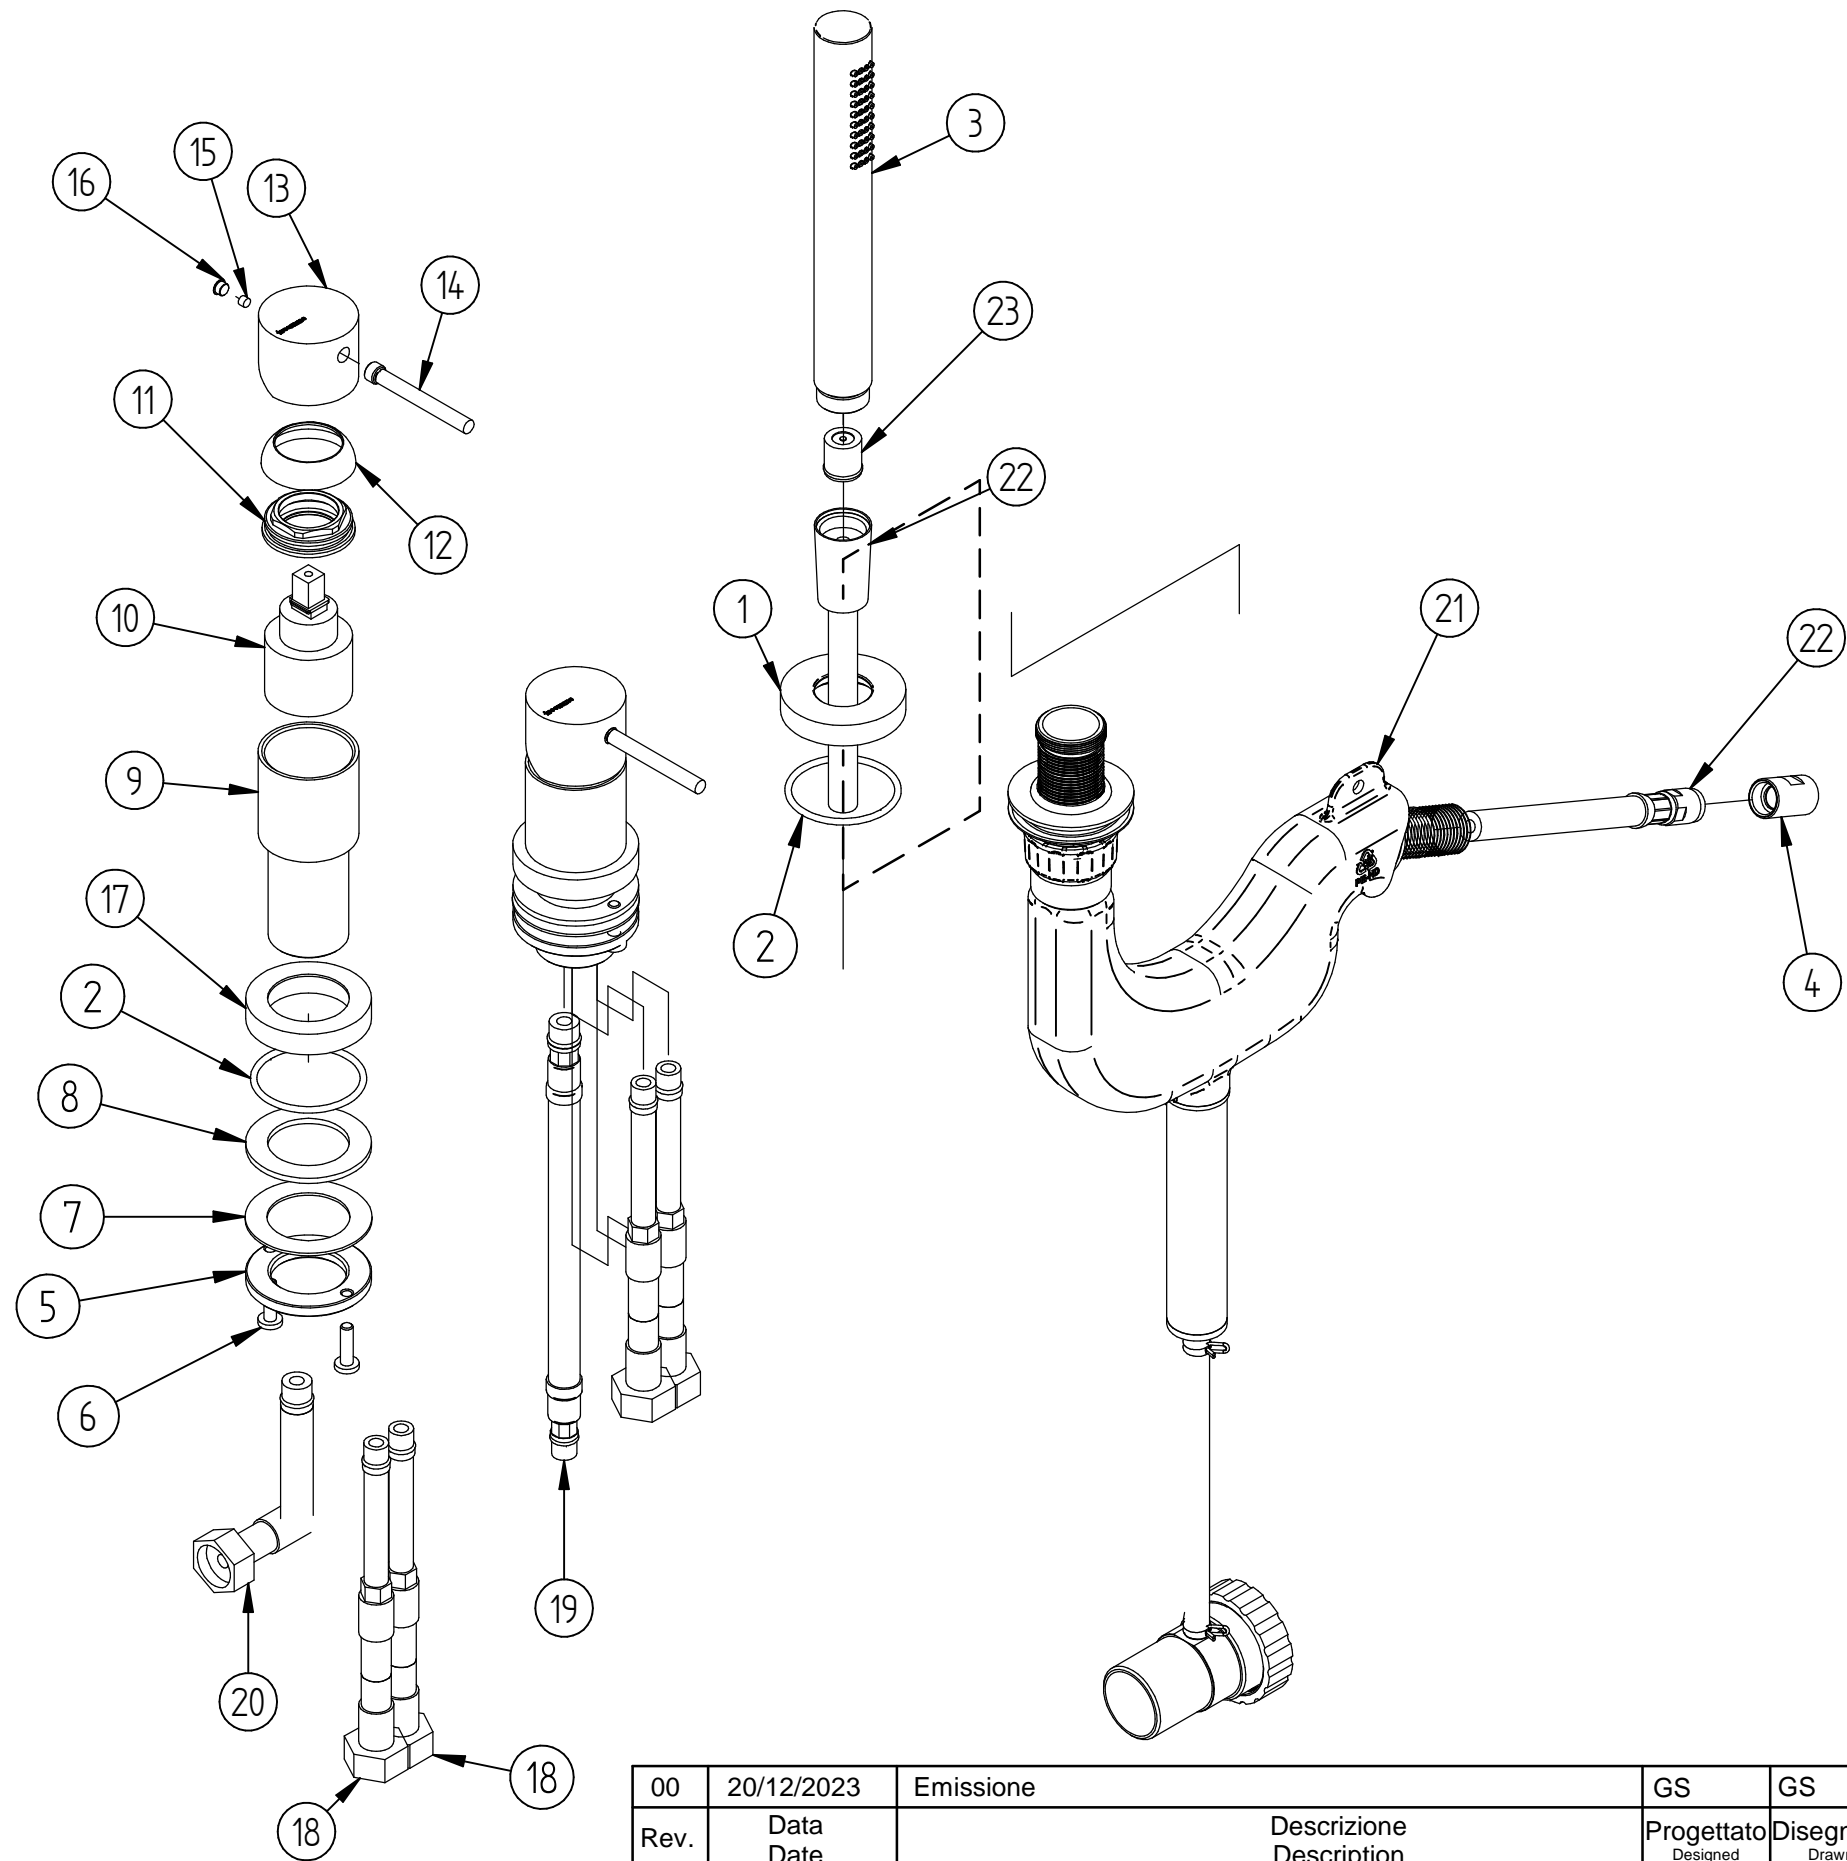

Posizione	Codice	Materiale	Quantità
1	RYIT2768CC10	Brass - CW617N	1
2	RTGO530ZZ	NBR	3
3	RTDO160CC	Brass - CW617N	1
4	RYIT2768CC08	Brass - CW617N	1
5	RZAA7216ZZ10	Brass - CW617N	2
6	RTVI127ZZ	Stainless Steel A2	4
7	RTRD107ZZ	AISI 304L	2
8	RTGF146ZZ	Spugna	2
9	RYIT2765CC01	Brass - CW617N	2
10	RTVT131ZZ	Materiali Vari	2
11	RYIT5800ZZ01	Brass - CW617N	2
12	RYIT6210CC02	Brass - CW617N	2
13	RYIT5800CC19	Brass - CW617N	2
14	RYIT5700CC01	Brass - CW617N	2
15	RTVI116ZZ	Stainless Steel A2	2
16	RTTA125RR	Silicone	2
17	RYIT2768CC11	Brass - CW617N	2
18	RTFL316ZZ_PIAANTANA	Various Materials	4
19	RTFL398ZZ_RAPPR	Various Materials	1
20	RTFL341ZZ_PIAANTANA	Various Materials	1
21	RTBS110ZZ	Various Materials	1
22	RTFL517CC	Various Materials	1
23	RTVA138ZZ	Nylon, uso generico	1

00	20/12/2023	Emissione	GS	GS	-	-
Rev.	Data Date	Descrizione Description	Progettato Designed	Disegnato Drawn	Contr. Checked	Appr. Approved
DESCRIZIONE / DESCRIPTION BORDO VASCA 3 FORI SERIE ALBATROS						
CODICE ARTICOLO / ITEM CODE IT4C69CCASZZ						
PESO PARZIALE / PARTIAL WEIGHT 0,000 kg						
Le informazioni contenute nel disegno sono riservate. La diffusione, distribuzione e/o copiatura del documento o parte di esso da parte di qualsiasi soggetto è proibita, sia ai sensi dell'art. 616 c.p., che ai sensi del D.Lgs. n. 196/2003. Information contained in this drawing are reserved. Any diffusion, distribution and/or copy of complete or part of this document by anyone is prohibited, according to art. 616 c.p., D.Lgs. n. 196/2003.			RUBINETTERIE treemme		Via E. Mattei, 10 53041 Asiano (SI) ITALY Tel. 0577/718293 - Fax 0577/719350 www.rubinetterie3m.it	