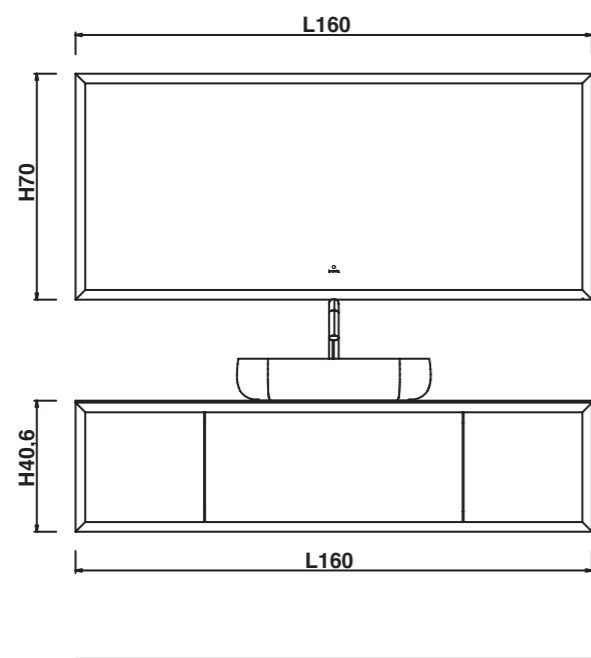

За внешней простотой скрываются сложные проектные и дизайнерские решения. Эксклюзивные материалы, разные по сущности, благодаря талантливому, дизайнерскому решению, консолидируются в общий идеальный образ коллекции.

Perplexed project-orientated and design solutions hide under external simplicity. Exclusive materials, miscellaneous in essence, thanks to talented, design solution, are consolidated into the entire ideal image of the collection.