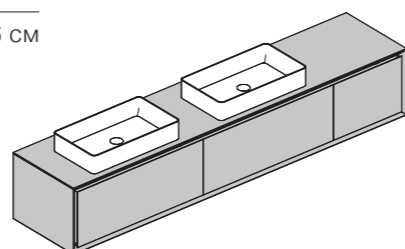

Тумба с тремя выдвижными ящиками и раковиной по-центру.

Длина 150-220 см

Глубина 49,6 см

Высота 40,6 см

MH05

Тумба с двумя выдвижными ящиками и двумя раковинами.

Длина 150-220 см

Глубина 49,6 см

Высота 40,6 см

MH06

Тумба с тремя выдвижными ящиками и двумя раковинами слева.

Длина 180-250 см

Глубина 49,6 см

Высота 40,6 см

MH07

Тумба с тремя выдвижными ящиками и с двумя раковинами справа.

Длина 180-250 см

Глубина 49,6 см

Высота 40,6 см

MH08

Тумба с тремя выдвижными ящиками и двумя раковинами по краям.

Длина 180-250 см

Глубина 49,6 см

Высота 40,6 см

MH20

Тумба с двумя выдвижными ящиками и раковиной по-центру.

Длина 75-120 см

Глубина 49,6 см

Высота 60,6 см

MH21

Тумба с четырьмя выдвижными ящиками и двумя раковинами.

Длина 150-220 см