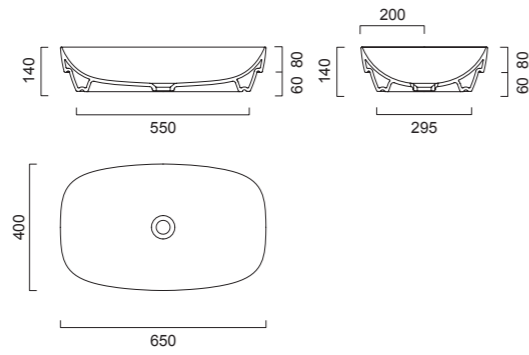

Catalano

Green Lux | 65 x 40
cod. 165AGRLX00