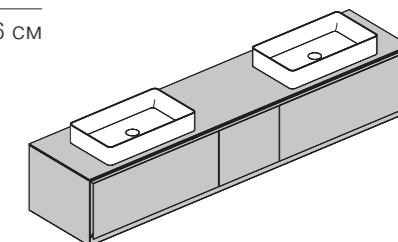

Высота 40,6 см

MH06

Тумба с тремя выдвижными ящиками и двумя раковинами слева.

Длина 180-250 см

Глубина 49,6 см

Высота 40,6 см

MH07

Тумба с тремя выдвижными ящиками и с двумя раковинами справа.

Длина 180-250 см

Глубина 49,6 см

Высота 40,6 см

MH08

Тумба с тремя выдвижными ящиками и двумя раковинами по краям.

Длина 180-250 см

Глубина 49,6 см

Высота 40,6 см

MH20

Тумба с двумя выдвижными ящиками и раковиной по-центру.

Длина 75-120 см

Глубина 49,6 см

Высота 60,6 см

MH21

Тумба с четырьмя выдвижными ящиками и двумя раковинами.

Длина 150-220 см

Глубина 49,6 см

Высота 60,6 см

MH50

Тумба с двумя выдвижными ящиками и двумя раковинами.

Длина 150-220 см

Глубина 49,6 см

Высота 40,6 см

MH51