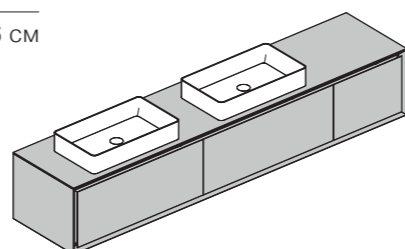

MH51

Тумба с тремя выдвижными ящиками и двумя раковинами слева.

Длина 180-250 см

Глубина 49,6 см

Высота 40,6 см