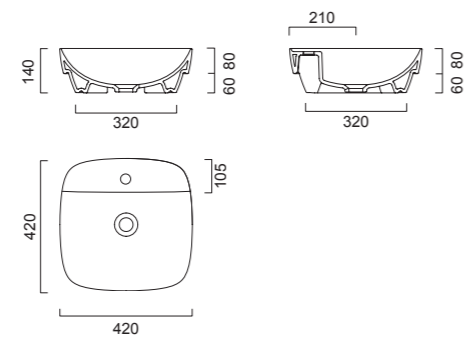

Catalano

Green Lux | 42 x 42
cod. 142GRLX00