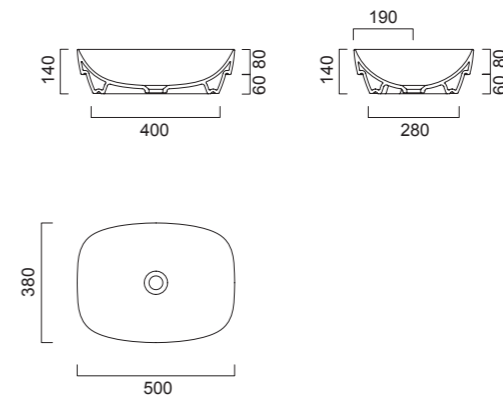

Catalano

Green Lux | 50 x 38
cod. 150AGRLX00