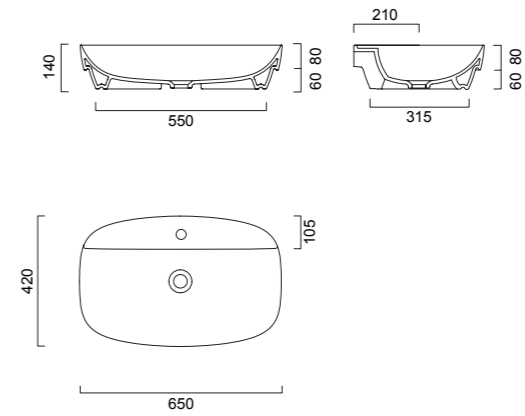

Catalano

Green Lux | 65 x 42
cod. 165GRLX00