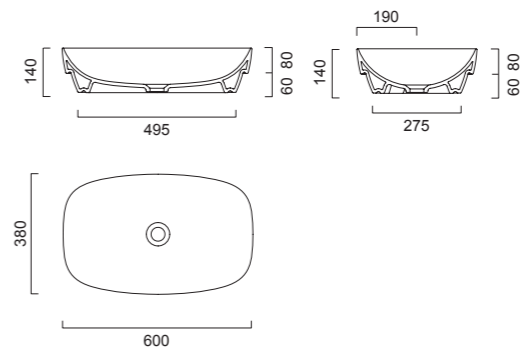

Catalano

Green Lux | 60 x 38
cod. 160AGRLX00