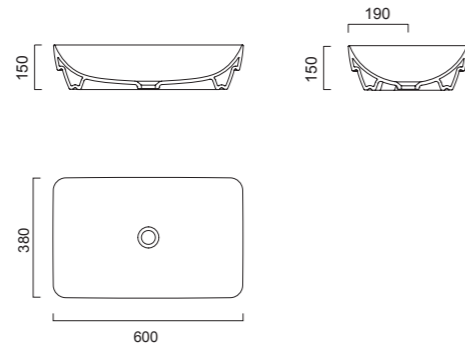

GSI

Pura 60/TI | 60 x 38
(8837 11)