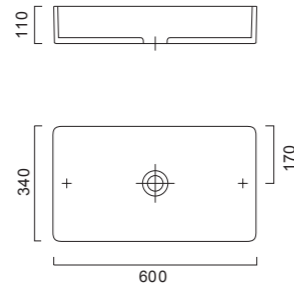

LAUFEN

Living square
81143.4