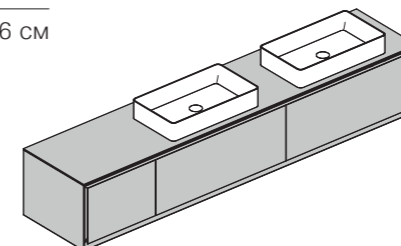

Тумба с тремя выдвижными ящиками и раковиной по-центру.

Длина 150-220 см

Глубина 49,6 см

Высота 40,6 см

MH05

Тумба с двумя выдвижными ящиками и двумя раковинами.

Длина 150-220 см

Глубина 49,6 см

Высота 40,6 см

MH06

Тумба с тремя выдвижными ящиками и двумя раковинами слева.

Длина 180-250 см

Глубина 49,6 см

Высота 40,6 см

MH07

Тумба с тремя выдвижными ящиками и с двумя раковинами справа.

Длина 180-250 см

Глубина 49,6 см

Высота 40,6 см

MH08

Тумба с тремя выдвижными ящиками и двумя раковинами по краям.

Длина 180-250 см

Глубина 49,6 см

Высота 40,6 см

MH20

Тумба с двумя выдвижными ящиками и раковиной по-центру.

Длина 75-120 см

Глубина 49,6 см

Высота 60,6 см

MH21

Тумба с четырьмя выдвижными ящиками и двумя раковинами.

Длина 150-220 см