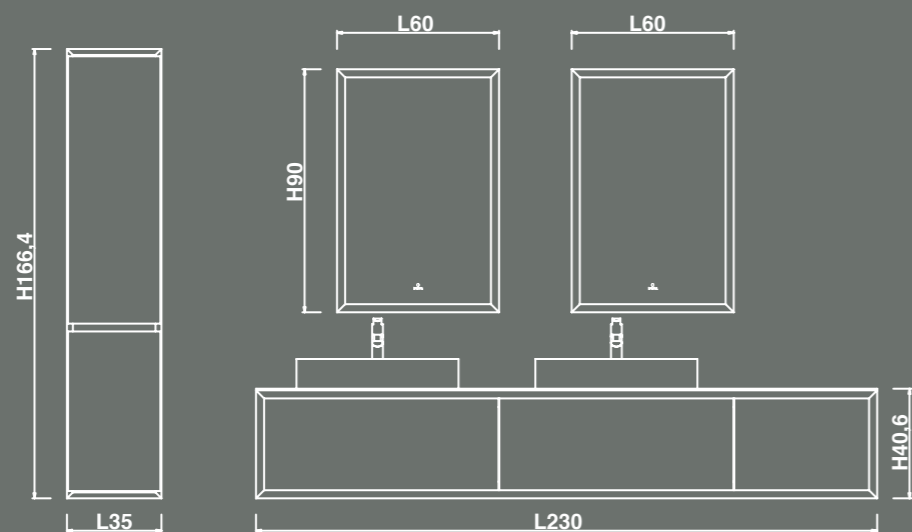

MANHATTAN

01

COLLECTION
MANHATTAN

Manhattan - это модульная коллекция с широким выбором элементов и отделок. Многочисленные композиции и варианты размеров модулей начиная с 60 см и до 250 см. Скошенные под углом 45° кромки, острые края, утопленные ручки подчеркивают строгую, геометрическую форму коллекции. Модули органично комбинируются со столешницей из керамогранита.

Manhattan is a modular collection with wide variety of elements and finishes. Numerous compositions and variants of items' dimensions range from 60 cm to 250 cm. Chamfered edges at the angle of 45 °, sharp borders, recessed handles lay emphasis on the austere, geometric shape of the collection. Furniture units smoothly combine with porcelain tiles tabletop.